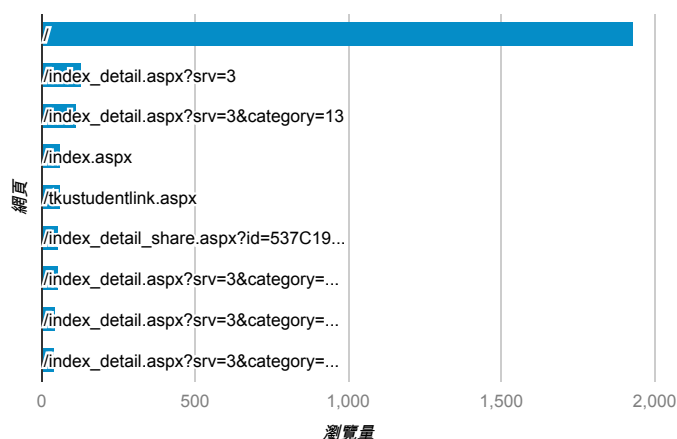

報表03\_內容

2014年2月17日 - 2014年2月23日

所有造訪  
100.00%

網頁載入平均需時 (秒)

● 網頁載入平均需時 (秒)

瀏覽量 (依網頁分組)

網頁載入平均需時 (秒)和瀏覽量 (依 網頁 分組)

網頁	網頁載入平均需時 (秒)	瀏覽量
/	7.41	1,933
/index_detail.aspx?srv=3&category=13&pg=1	5.22	40
/index_detail.aspx?srv=3&category=13&pg=4	5.19	43
/index_detail.aspx?srv=3&category=13&pg=3	3.39	49
/index_detail.aspx?srv=3&category=13&pg=2	3.31	56
/index_detail.aspx?srv=3&category=13&pg=5	2.88	23
/index_detail.aspx?srv=3&category=38	2.02	5
/?from=message&isappinstalled=0	0.00	5
/activity_101-1_game1.aspx	0.00	5
/activity_102-1_game1.aspx	0.00	11

造訪和新造訪率 (依 關鍵字 分組)

關鍵字	造訪	新造訪率
(not provided)	208	88.46%
班級代表自我介紹	2	50.00%
淡江大學行事曆	2	50.00%
電影院打工	2	100.00%
大陸 高速公路 每公里	1	100.00%
大學自傳 學習歷程	1	100.00%
大學班級訂書程序	1	100.00%
在電影院打工	1	100.00%
如何寫學習歷程範例	1	100.00%
佐藤學 淡江大學	1	0.00%